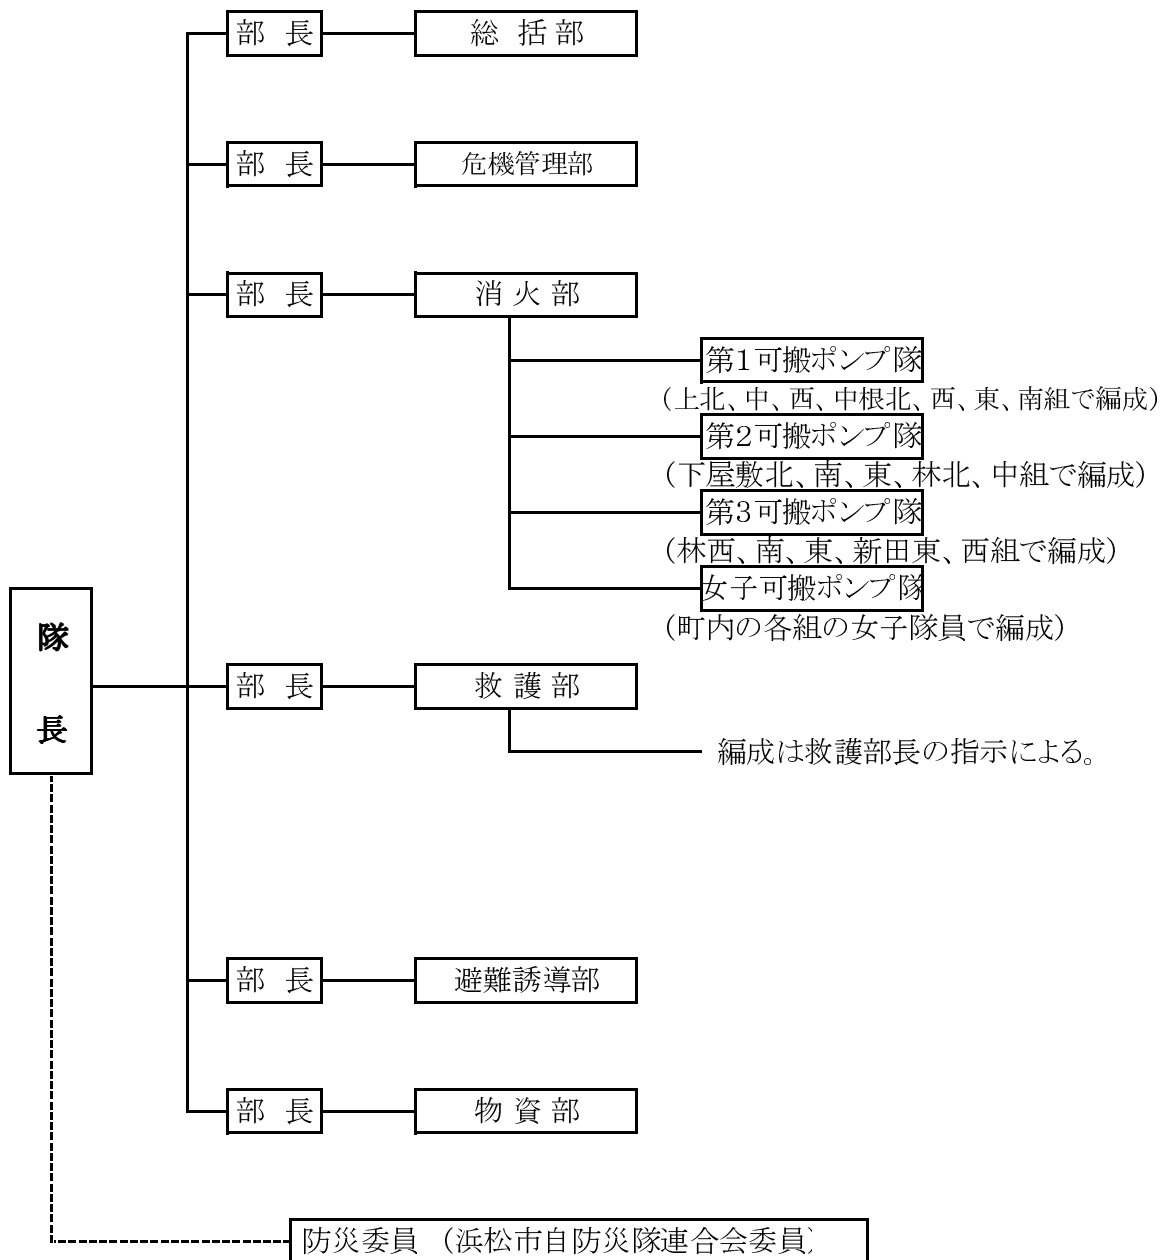

# 早出町自治会自主防災隊組織図

第1次避難場所	
集合場所	対象の組
早出町上公園	上北組・上中組
八幡宮児童遊園地	上西組
早出町中根公園	中根北・西・東・南組
早出町児童遊園	林北・中・下屋敷北組
早出町蒲北公園	下屋敷南、東、林東組
早出町西公園	林西、南組
早出町南公園	新田東、西組